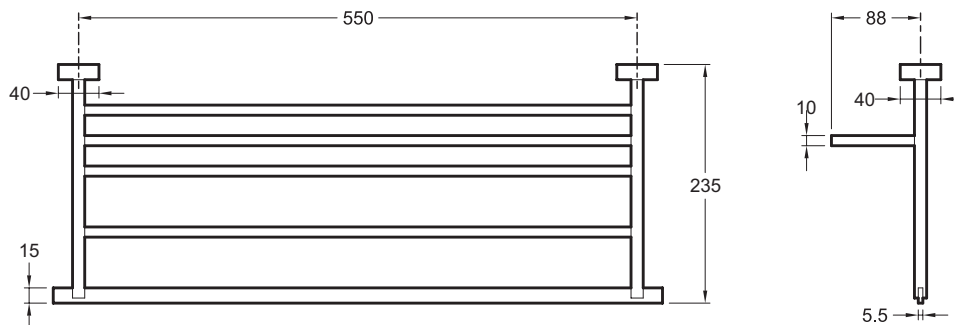

Е77882

Коллекция: Е0

Отделки\*:

СР - Хром

### Технические характеристики

- РАЗМЕРЫ (СМ): 56 x 23,50 см
- ВЕС: 1,9 кг
- ТИП УСТАНОВКИ: Крепление к стене

### Общая информация

Спецификация продукта: Полка для полотенец, Е77882. Коллекция: Е0. РАЗМЕРЫ (СМ): 56 x 23,50 см. ВЕС: 1,9 кг. ТИП УСТАНОВКИ: Крепление к стене.