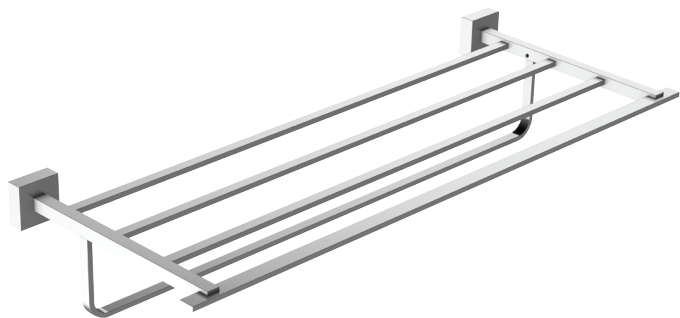

Е77882

Коллекция: Е0

Отделки\*:

СР - Хром

### Преимущества при монтаже

- Крепеж в комплекте

### Технические характеристики

- РАЗМЕРЫ (СМ): 56 x 23,50 см
- ВЕС: 1,9 кг
- ТИП УСТАНОВКИ: Крепление к стене

### Общая информация

Спецификация продукта: Полка для полотенец, Е77882. Коллекция: Е0. РАЗМЕРЫ (СМ): 56 x 23,50 см. ВЕС: 1,9 кг. ТИП УСТАНОВКИ: Крепление к стене.